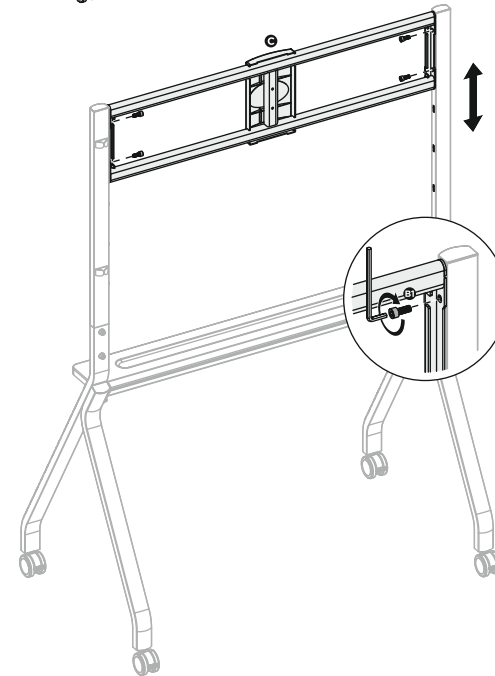

XSTAND^{BY} Xwave 55/100

Podni pokretni nosač za TV

UPUTSTVO ZA UPOTREBU

55/100

100"
MAX

TV
RATED
120kg/264lbs

DVD
RATED
10kg/22lbs

CAMERA
RATED
5kg/11lbs

SPISAK DELOVA

3