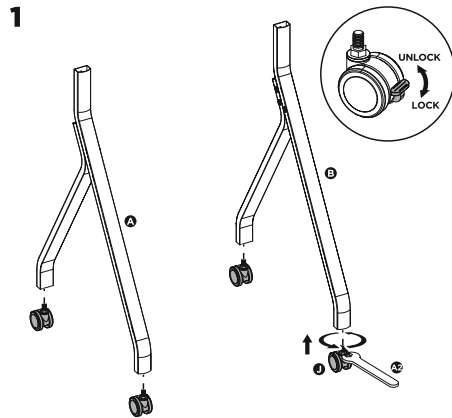

SPISAK DELOVA