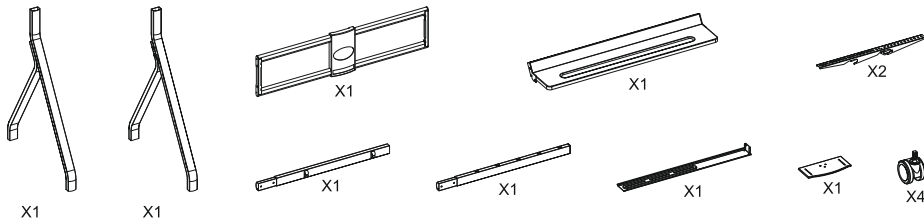

SPISAK DELOVA