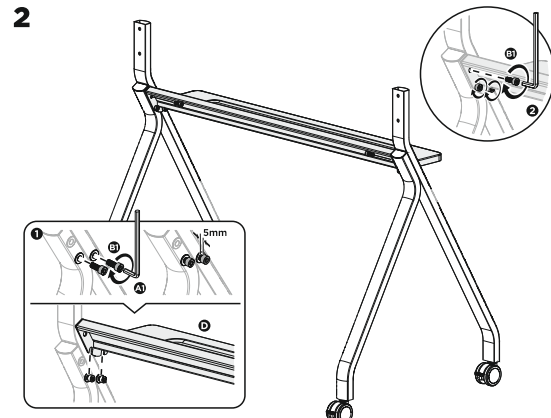

SPISAK DELOVA