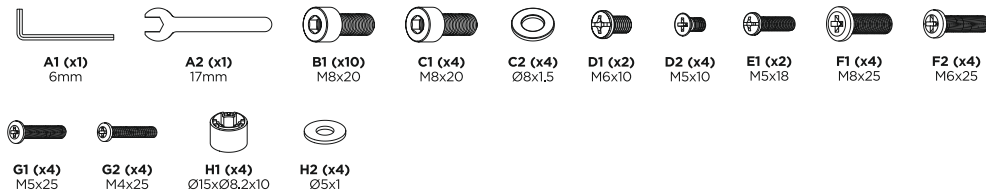

SPISAK DELOVA