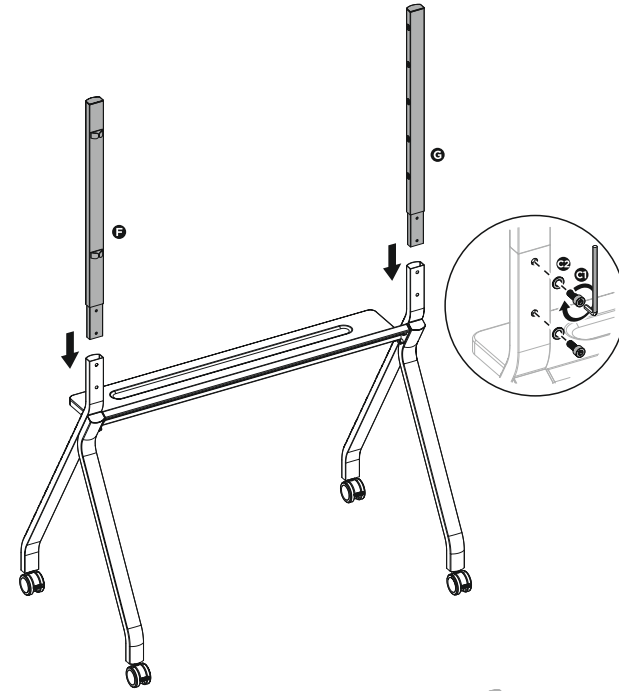

XSTAND^{BY} Xwave 55/100

Podni pokretni nosač za TV

UPUTSTVO ZA UPOTREBU

55/100

100"
MAX

TV
RATED
120kg/264lbs

DVD
RATED
10kg/22lbs

CAMERA
RATED
5kg/11lbs

SPISAK DELOVA

3